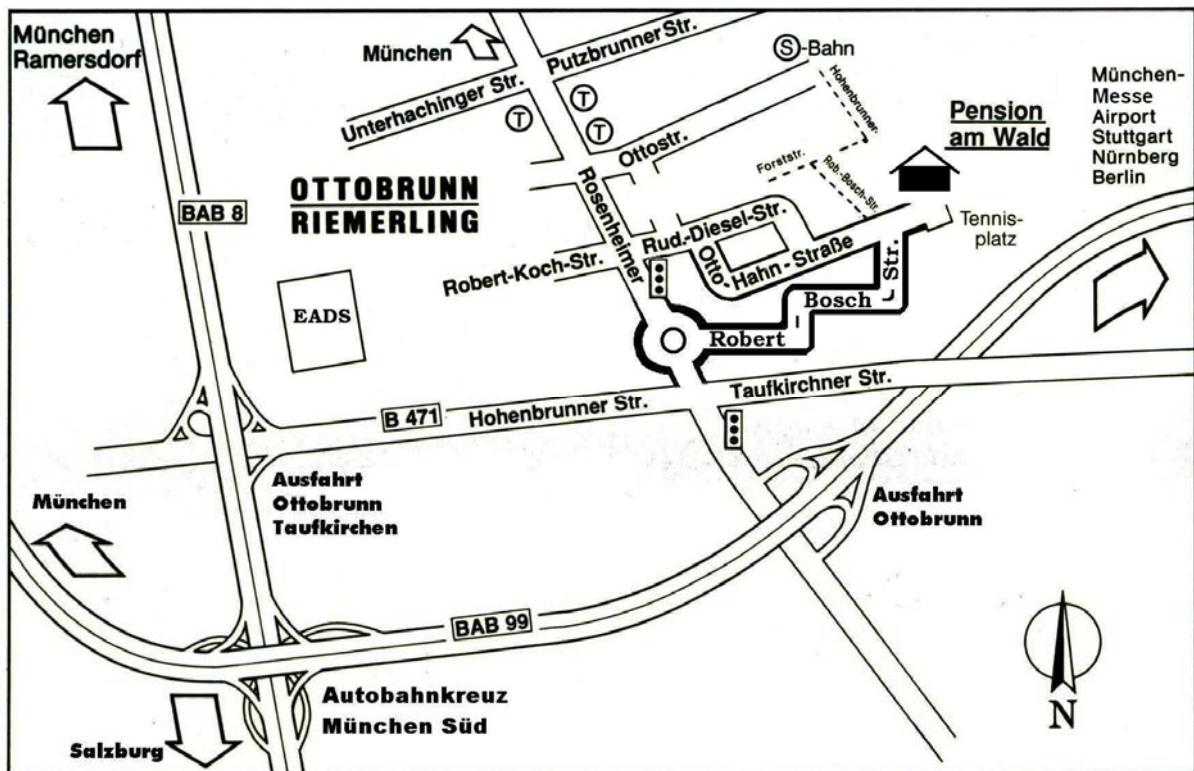

Hotel am Wald
Helmut und Bärbel Wallin
Otto-Hahn-Straße 25b
85521 Riemerling/Ottobrunn
Fon: +49-(0)89-62 98 78 0
Fax: +49-(0)89-62 98 78 50
Mail: info@hotel-wallin.de

Hotel
am Wald.

Wir wünschen Ihnen eine gute Fahrt und freuen uns auf Ihren Besuch!